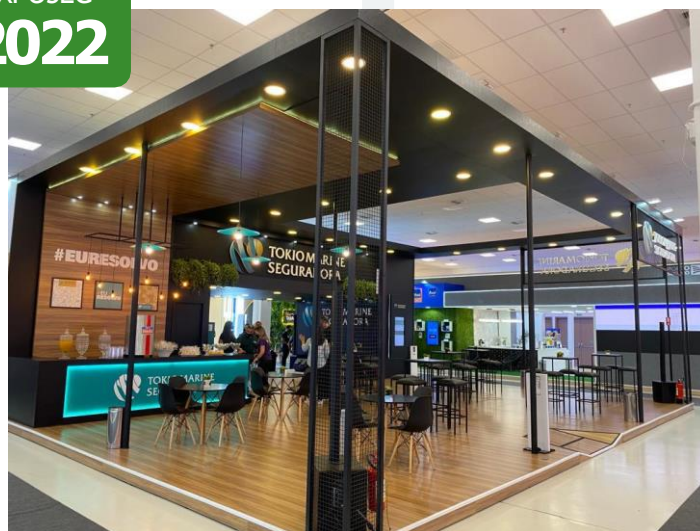

EXPOSEG
2022

100m²